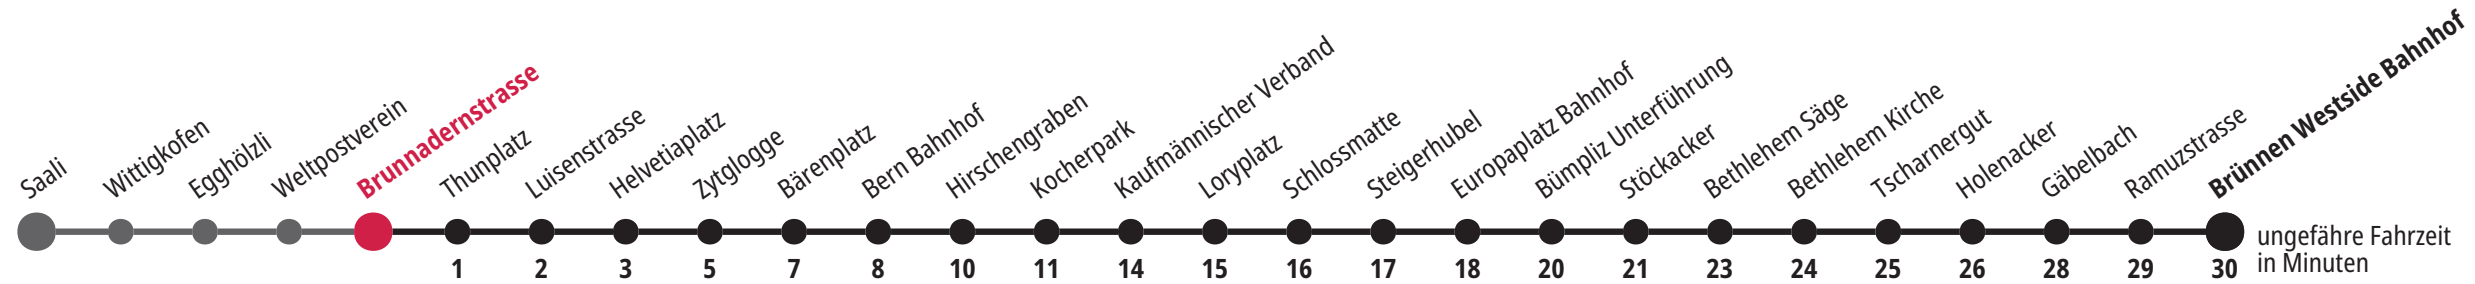

Brunnadernstrasse ▶▶▶ Brünnen Westside Bahnhof

Gültig vom 17.02.2025 bis 13.12.2025

*Als Sonntage gelten zusätzlich: 25.12., 26.12., 01.01., 02.01., 18.04., 21.04., 29.05., 09.06., 01.08.

	Montag–Freitag								Samstag						Sonntag*											
5 _h	39	49	59						39	49	59							39	56							5 _h
6 _h	09	19	28	35	43	50	58		09	19	29	39	49	59				11	26	41	56					6 _h
7 _h	05	13	20	28	35	43	50	58	09	19	28	36	43	51	58			11	26	41	56					7 _h
8 _h	05	13	20	28	35	43	50	58	06	13	20	28	35	43	50	58		11	26	41	54					8 _h
9 _h	05	13	20	28	35	43	50	58	05	13	20	28	35	43	50	58		04	14	24	34	44	54			9 _h
10 _h	05	13	20	28	35	43	50	58	05	13	20	28	35	43	50	58		04	14	24	34	44	54			10 _h
11 _h	05	13	20	28	35	43	50	58	05	13	20	28	35	43	50	58		04	14	24	34	44	54			11 _h
12 _h	05	13	20	28	35	43	50	58	05	13	20	28	35	43	50	58		04	14	24	34	44	54			12 _h
13 _h	05	12	20	27	35	42	50	57	05	12	20	27	35	42	50	57		04	14	24	34	44	54			13 _h
14 _h	05	12	20	27	35	42	50	57	05	12	20	27	35	42	50	57		04	14	24	34	44	54			14 _h
15 _h	05	12	20	27	35	42	50	57	05	12	20	27	35	42	50	57		04	14	24	34	44	54			15 _h
16 _h	05	12	20	27	35	42	50	57	05	12	20	27	35	42	50	57		04	14	24	34	44	54			16 _h
17 _h	05	12	20	27	35	42	50	57	05	12	20	27	35	44	54	57 _x		04	14	24	34	44	54			17 _h
18 _h	05	12	20	27	35	42	50	57	04	14	24	34	44	54			04	14	24	34	44	54			18 _h	
19 _h	05	13	17 _x	23	33	36 _x	44	54	04	14	24	34	44	54			04	14	24	34	44	54			19 _h	
20 _h	04	14	24	34	44	54			04	14	24	34	44	54			04	14	24	34	44	54			20 _h	
21 _h	04	14	26	41	47 _x	56			04	14	26	41	45 _x	56			04	14	26	41	47 _x	56			21 _h	
22 _h	11	26	41	56					11	26	41	56					11	26	41	56					22 _h	
23 _h	11	26	41	56 _F					11	26	41	56					11	26	41						23 _h	
0 _h	02 _M	04 _x	11 _F	19 _x	26 _F	41 _x	41 _F	56 _x	11	26	41	56 _x					03	08 _x	21 _x	41 _x					0 _h	
1 _h	04 _x	20 _x							02 _x	18 _x															1 _h	