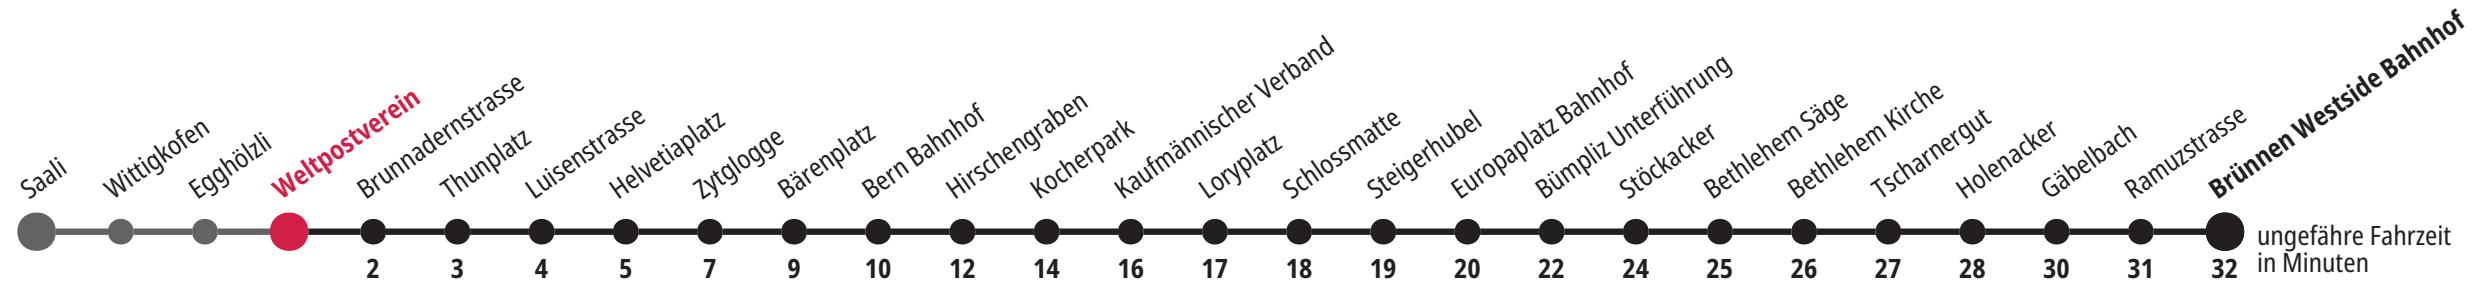

Weltpostverein ▶▶▶ Brünnen Westside Bahnhof

Gültig vom 17.02.2025 bis 13.12.2025

*Als Sonntage gelten zusätzlich: 25.12., 26.12., 01.01., 02.01., 18.04., 21.04., 29.05., 09.06., 01.08.

	Montag–Freitag								Samstag							Sonntag*								
5 _h	37	47	57						37	47	57							37	54				5 _h	
6 _h	07	17	26	33	41	48	56		07	17	27	37	47	57				09	24	39	54		6 _h	
7 _h	03	11	18	26	33	41	48	56	07	17	26	34	41	49	56			09	24	39	54		7 _h	
8 _h	03	11	18	26	33	41	48	55	04	11	18	26	33	41	48	56		09	24	39	52		8 _h	
9 _h	03	10	18	25	33	40	48	55	03	11	18	26	33	41	48	56		02	12	22	32	42	52	9 _h
10 _h	03	10	18	25	33	40	48	55	03	10	18	25	33	40	48	55		02	12	22	32	42	52	10 _h
11 _h	03	10	18	25	33	40	48	55	03	10	18	25	33	40	48	55		02	12	22	32	42	52	11 _h
12 _h	03	10	18	25	33	40	48	55	03	10	18	25	33	40	48	55		02	12	22	32	42	52	12 _h
13 _h	03	10	18	25	33	40	48	55	03	10	18	25	33	40	48	55		02	12	22	32	42	52	13 _h
14 _h	03	10	18	25	33	40	48	55	03	10	18	25	33	40	48	55		02	12	22	32	42	52	14 _h
15 _h	03	10	18	25	33	40	47	55	03	10	18	25	33	40	48	55		02	12	22	32	42	52	15 _h
16 _h	02	10	17	25	32	40	47	55	03	10	18	25	33	40	48	55		02	12	22	32	42	52	16 _h
17 _h	02	10	17	25	32	40	47	55	03	10	18	25	33	42	52	55 _x		02	12	22	32	42	52	17 _h
18 _h	02	10	17	25	32	40	48	55	02	12	22	32	42	52			02	12	22	32	42	52	18 _h	
19 _h	03	11	14 _x	21	31	34 _x	42	52	02	12	22	32	42	52			02	12	22	32	42	52	19 _h	
20 _h	02	12	22	32	42	52			02	12	22	32	42	52			02	12	22	32	42	52	20 _h	
21 _h	02	12	24	39	45 _x	54			02	12	24	39	43 _x	54			02	12	24	39	45 _x	54	21 _h	
22 _h	09	24	39	54					09	24	39	54					09	24	39	54			22 _h	
23 _h	09	24	39	54 _F					09	24	39	54					09	24	39				23 _h	
0 _h	00 _M	02 _x	09 _F	17 _x	24 _F	38 _x	39 _F	54 _x	09	24	39	54 _x					01	06 _x	19 _x	39 _x			0 _h	
1 _h	02 _x	17 _x							00 _x	16 _x													1 _h	