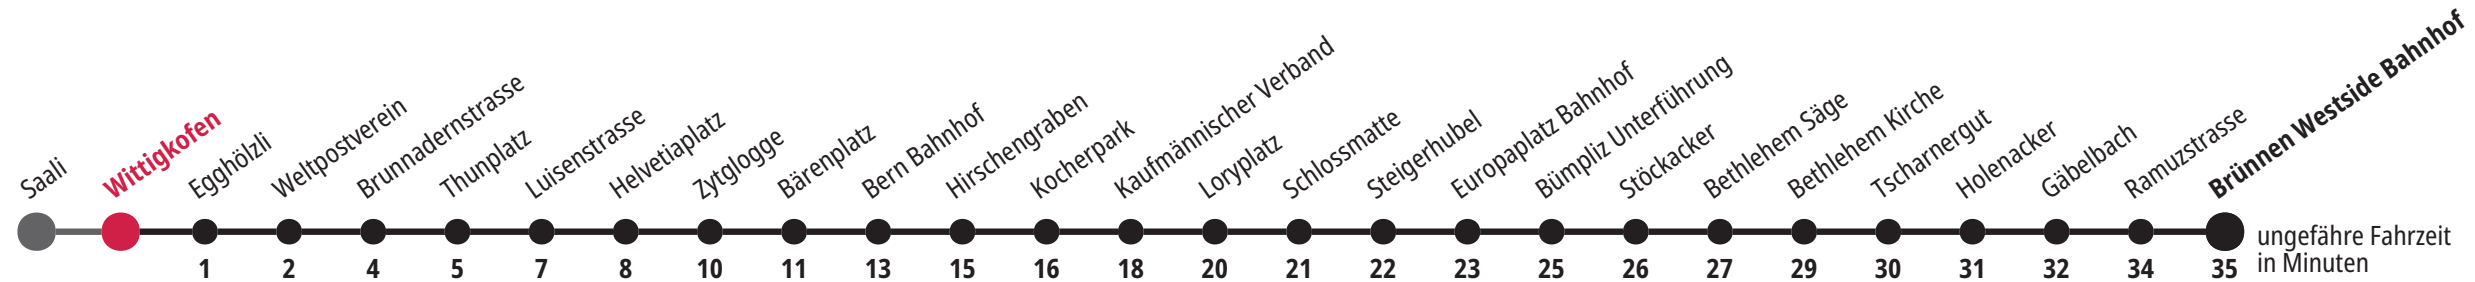

Wittigkofen ▶▶▶ Brünnen Westside Bahnhof

Gültig vom 17.02.2025 bis 13.12.2025

*Als Sonntage gelten zusätzlich: 25.12., 26.12., 01.01., 02.01., 18.04., 21.04., 29.05., 09.06., 01.08.

	Montag–Freitag									Samstag						Sonntag*									
5 _h	34	44	54							35	45	55				35	52					5 _h			
6 _h	04	14	23	31	38	45	53			05	15	25	35	45	55	07	22	37	52			6 _h			
7 _h	00	08	15	23	30	38	45	53		05	15	24	31	39	46	54	07	22	37	52			7 _h		
8 _h	00	08	15	23	30	38	45	53		01	09	16	23	31	38	46	53	07	22	37	50			8 _h	
9 _h	00	08	15	23	30	38	45	53		01	08	16	23	31	38	46	53	00	10	20	30	40	50	9 _h	
10 _h	00	08	15	23	30	38	45	53		01	08	15	23	30	38	45	53	00	10	20	30	40	50	10 _h	
11 _h	00	08	15	23	30	38	45	53		00	08	15	23	30	38	45	53	00	10	20	30	39	50	59	11 _h
12 _h	00	08	15	23	30	38	45	53		00	08	15	23	30	38	45	53	09	19	29	39	49	59	12 _h	
13 _h	00	08	15	23	30	38	45	53		00	08	15	23	30	38	45	53	09	19	29	39	49	59	13 _h	
14 _h	00	08	15	23	30	38	45	53		00	08	15	23	30	38	45	53	09	19	29	39	49	59	14 _h	
15 _h	00	08	15	23	30	37	45	52		00	08	15	23	30	38	45	53	09	19	29	39	49	59	15 _h	
16 _h	00	07	15	22	30	37	45	52		00	08	15	23	30	38	45	53	09	19	29	39	49	59	16 _h	
17 _h	00	07	15	22	30	37	45	52		00	08	15	23	30	39	49	53 _x	59	09	19	29	39	49	59	17 _h
18 _h	00	07	15	22	30	38	45	53		09	19	29	39	49	59			09	19	29	39	49	59	18 _h	
19 _h	00	09	12 _x	19	29	31 _x	39	49	59	09	19	29	39	49	59			09	19	29	39	49	59	19 _h	
20 _h	09	19	29	39	49	59				09	19	29	39	49	59			09	19	29	39	49	59	20 _h	
21 _h	09	21	36	43 _x	51					09	21	36	41 _x	51			09	21	36	42 _x	52			21 _h	
22 _h	06	21	36	51						06	21	36	51			07	22	37	52			22 _h			
23 _h	06	21	36	51 _F	58 _M					06	21	36	51			07	22	37	58			23 _h			
0 _h	00 _x ^M	06 _F	15 _x ^M	21 _F	36 _x ^M	36 _F	51 _x ^F	59 _x ^F		06	21	36	51 _x	58 _x		03 _x	16 _x	37 _x				0 _h			
1 _h	15 _x ^F									14 _x												1 _h			