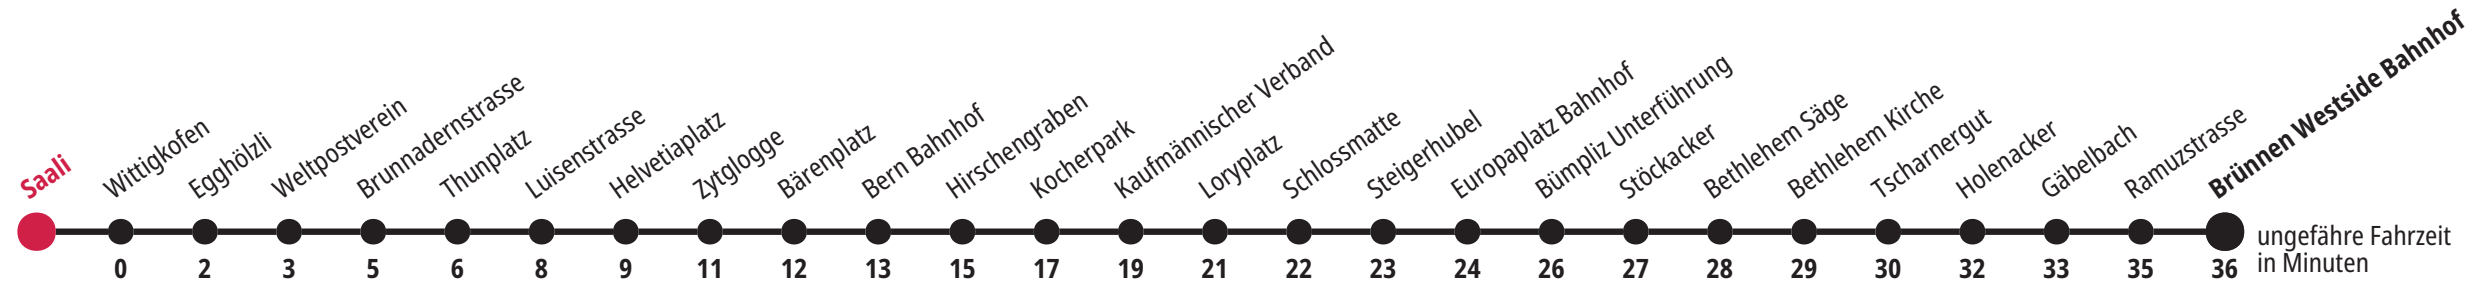

Saali ▶▶▶ Brünnen Westside Bahnhof

Gültig vom 17.02.2025 bis 13.12.2025

*Als Sonntage gelten zusätzlich: 25.12., 26.12., 01.01., 02.01., 18.04., 21.04., 29.05., 09.06., 01.08.

	Montag–Freitag								Samstag								Sonntag*							
5 _h	34	44	54						34	44	54							34	51				5 _h	
6 _h	04	14	23	30	38	44	52	59	04	14	24	34	44	54				06	21	36	51		6 _h	
7 _h	07	14	22	29	37	44	52	59	04	14	23	30	38	45	53			06	21	36	51		7 _h	
8 _h	07	14	22	29	37	44	52	59	00	08	15	22	30	37	45	52		06	21	36	49	59	8 _h	
9 _h	07	14	22	29	37	44	52	59	00	07	15	22	30	37	45	52		09	19	29	39	49	59	9 _h
10 _h	07	14	22	29	37	44	52	59	00	07	14	22	29	37	44	52	59	09	19	29	39	49	59	10 _h
11 _h	07	14	22	29	37	44	52	59	07	14	22	29	37	44	52	59		09	19	29	39	49	59	11 _h
12 _h	07	14	22	29	37	44	52	59	07	14	22	29	37	44	52	59		09	19	29	39	49	59	12 _h
13 _h	07	14	22	29	37	44	52	59	07	14	22	29	37	44	52	59		09	19	29	39	49	59	13 _h
14 _h	07	14	22	29	37	44	52	59	07	14	22	29	37	44	52	59		09	19	29	39	49	59	14 _h
15 _h	07	14	22	29	36	44	51	59	07	14	22	29	37	44	52	59		09	19	29	39	49	59	15 _h
16 _h	06	14	21	29	36	44	51	59	07	14	22	29	37	44	52	59		09	19	29	39	49	59	16 _h
17 _h	06	14	21	29	36	44	51	59	07	14	22	29	39	49	52 _x	59		09	19	29	39	49	59	17 _h
18 _h	06	14	21	29	37	44	52	59	09	19	29	39	49	59				09	19	29	39	49	59	18 _h
19 _h	08	11 _x	18	28	30 _x	39	49	59	09	19	29	39	49	59				09	19	29	39	49	59	19 _h
20 _h	09	19	29	39	49	59			09	19	29	39	49	59				09	19	29	39	49	59	20 _h
21 _h	09	21	36	42 _x	51				09	21	36	40 _x	51				09	21	36	41 _x	51		21 _h	
22 _h	06	21	36	51					06	21	36	51					06	21	36	51			22 _h	
23 _h	06	21	36	51 _F	57 _M	59 _x			06	21	36	51					06	21	36	57			23 _h	
0 _h	06 _F	14 _x	21 _F	35 _x	36 _F	51 _x	58 _x		06	21	36	51 _x	57 _x				03 _x	16 _x	36 _x				0 _h	
1 _h	14 _x								13 _x														1 _h	