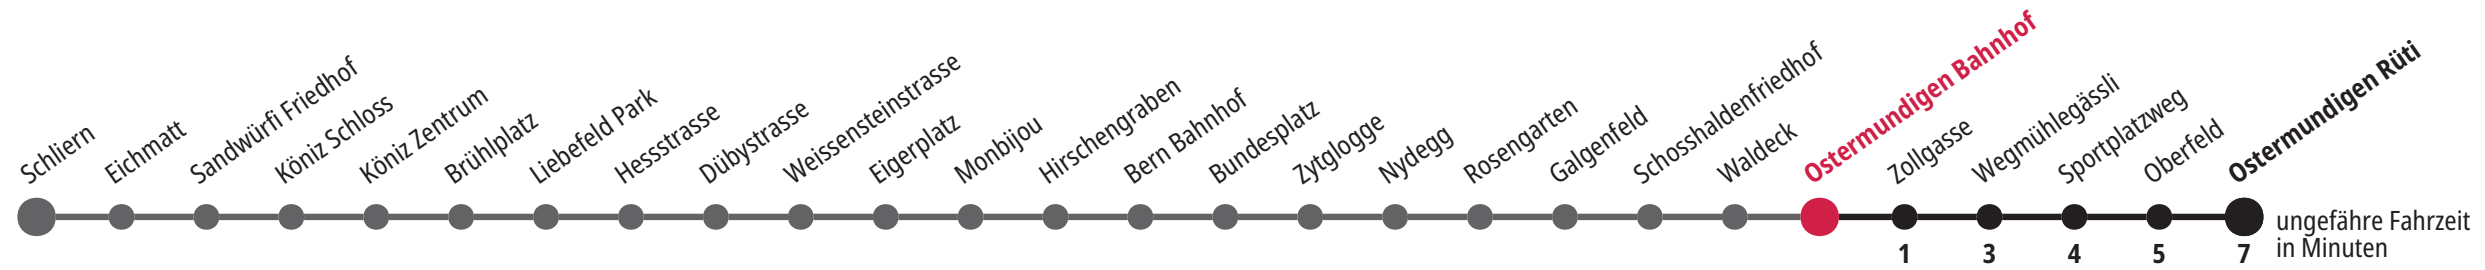

Ostermundigen Bahnhof ▶▶▶ Ostermundigen Rütli

Gültig vom 17.02.2025 bis 13.12.2025

*Als Sonntage gelten zusätzlich: 25.12., 26.12., 01.01., 02.01., 18.04., 21.04., 29.05., 09.06., 01.08.

	Montag–Freitag	Samstag	Sonntag*	
5_h	18 23_F 24_M 34_F 35_M 45 53_F 53_M 57	20 35 47 54 59	21 39 53 59	5_h
6_h	00 07 11_F 12_M 17 20 27 33 36_F 37_M 39 42_x 45 49_x 51_x 55 58_x	14 21 26 36 46 56	22 37 52	6_h
7_h	02 04_x 07 10_x 12 14_x 17 20_x 23 26_x 29 32_x 34 38_x 40 44_x 46 50_x 52 56_x 58	06 12 16 26 36 42 45 52	07 22 37 52	7_h
8_h	02_x 04 08 10 14_x 16 20_x 22 26_x 28 34 40 46 51 56	00 07 16 23 31 38 46 53 57	07 17 22 37 52	8_h
9_h	01 06 11 16 21 26 31 36 41 46 51 56	01 08 18 24 30 36 42 48 54	02 08 18 23 33 43 53	9_h
10_h	01 06 11 16 21 26 31 36 41 46 51 56	00 06 12 18 24 30 36 42 48 54	03 13 18 23 33 43 48 53	10_h
11_h	01 06 11 16 21 26 31 36 41 46 51 57	00 06 12 18 24 30 36 42 48 54	01 08 16 23 32 39 47 54	11_h
12_h	02 07 12 17_M 17_F 22 27 32 37 42 47 52 57	00 06 12 18 24 30 36 40 42 48 54	02 09 17 24 32 39 47 54	12_h
13_h	02 07 12 17 22 27 32 37 42 47 52 57	00 06 12 14 22 27 32 37 42 44 52 57	02 09 17 25 33 36 40 48 55	13_h
14_h	02 07 12 17 22 27 32 37 42 47 52 57	02 07 12 14 22 27 32 37 41 44 52 57	03 10 13 17 23 29 35 41 47 53 59	14_h
15_h	02 07 12 17 22 26 30 34 39 41_x 44 46_x 49 52_x 54 57_x 59	02 07 12 14 22 27 32 34 37 42 43 52 57	05 11 17 23 29 35 41 47 53 59	15_h
16_h	02_x 04 07_x 09 12_x 14 17_x 21 23_x 27 29_x 33 35_x 40_x 42 46_x 48 52_x 54 58_x	02 07 11 15 19 23 27 31 35 39 43 47 51 55 59	05 11 17 23 29 35 41 47 53 59	16_h
17_h	00 04_x 06 10_x 12 16_x 18 22_x 24 28_x 30 34_x 36 40_x 42 46_x 48 52_x 54 58_x	03 07 11 15 19 23 27 31 35 39 43 47 51 55 59	05 11 17 23 29 35 41 47 53 58	17_h
18_h	00 04_x 06 10_x 12 15_x 17 21_x 23 27_x 29 33_x 35 39_x 41 45_x 47 51_x 53 57_x 59	04 09 14 19 24 29 34 39 45 51 57	04 10 16 22 28 34 40 47 54	18_h
19_h	04 09 14 19 24 30 36 42 48 54	03 09 17 24 32 39 47 54	02 09 17 24 32 39 47 54	19_h
20_h	02 09 17 24 34 44 54	02 09 17 24 34 44 54	02 09 17 24 34 44 54	20_h
21_h	04 14 24 34 44 54	04 14 24 34 44 54	04 14 24 34 44 54	21_h
22_h	04 14 24 34 44 54	04 14 24 34 44 54	04 14 24 33 43 53	22_h
23_h	04_F 06_M 14_F 21_M 24_F 34_F 36_M 44_F 51_M 54_F	04 14 24 34 44 54	05 20 35 50	23_h
0_h	04_F 08_M 14_F 24_F 28_M 33_F 43_F 53_F	04 14 24 33 43 53	07 27	0_h
1_h	07_F	07		1_h

× fährt bis Wegmühlegässli F Freitag M Montag – Donnerstag

Für Anschlüsse und Einhaltung der Abfahrtszeiten besteht keine Gewähr.

Infos zur Mobilität in der Stadt und Region Bern

Kundendienst-Hotline: 031 321 88 44
Webseite: bernmobil.ch

Persönliche Beratung und Verkauf:
BERNMOBIL Info & Tickets, Bubenbergplatz 5, Bern

Aktuelle Infos zur Haltestelle und Verkehrsmeldungen

QR-Code scannen und Ihre nächsten Abfahrten in Echtzeit sehen
öV Plus App: Fahrplan und Tickets schweizweit