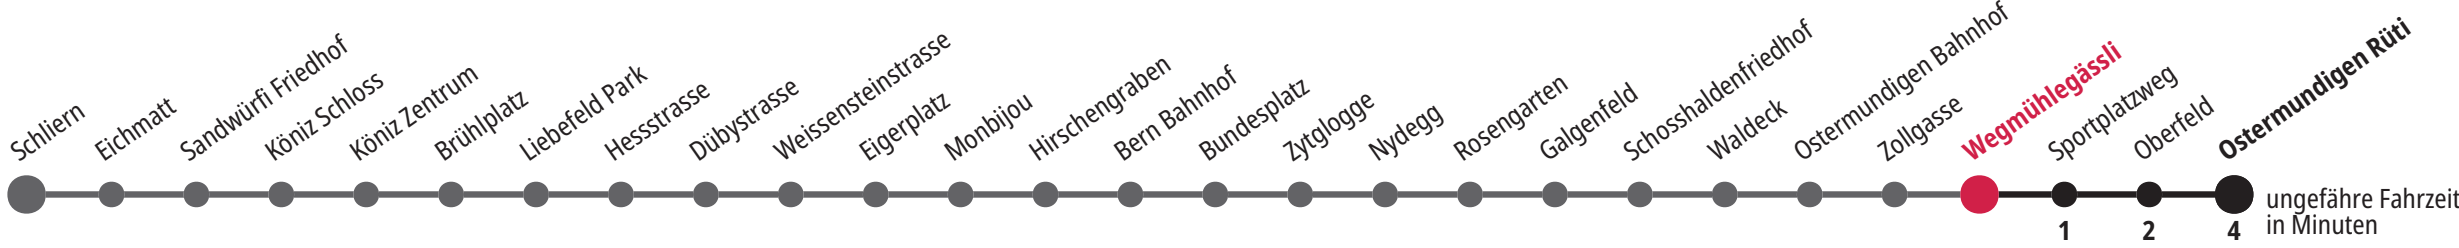

Wegmühlegässli ▶▶▶ Ostermundigen Rütli

Gültig vom 17.02.2025 bis 13.12.2025

*Als Sonntage gelten zusätzlich: 25.12., 26.12., 01.01., 02.01., 18.04., 21.04., 29.05., 09.06., 01.08.

	Montag–Freitag													Samstag							Sonntag*																		
5_h	20	26_F	27_M	37_F	37_M	47	56_F	56_M						23	38	50	57							24	42	56				5_h									
6_h	00	03	10	14_F	15_M	20	23	30	36	42	48	58		02	17	24	29	39	49	59						02	25	40	55			6_h							
7_h	05	10	15	20	26	32	37	43	49	55				09	15	19	29	39	44	48	55					10	25	40	55			7_h							
8_h	01	07	11	13	19	25	31	37	43	49	54	59		03	10	19	26	34	41	49	56					10	20	25	40	55		8_h							
9_h	04	09	14	19	24	29	34	39	44	49	54	59		00	04	11	21	27	33	39	45	51	57			05	11	21	26	36	46	56	9_h						
10_h	04	09	14	19	24	29	34	39	44	49	54	59		03	09	15	21	27	33	39	45	51	57			06	16	21	26	36	46	51	56	10_h					
11_h	04	09	14	19	24	29	34	39	44	49	54			03	09	15	21	27	33	39	45	51	57			04	11	19	26	35	42	50	57	11_h					
12_h	00	05	10	15	20_M	20_F	25	30	35	40	45	50	55	03	09	15	21	27	33	39	43	45	51	57	05	12	20	27	35	42	50	57	12_h						
13_h	00	05	10	15	20	25	30	35	40	45	50	55		03	09	15	17	25	30	35	40	45	47	55	05	12	20	28	36	39	43	51	58	13_h					
14_h	00	05	10	15	20	25	30	35	40	45	50	55		00	05	10	15	17	25	30	35	40	45	47	55	06	13	16	20	26	32	38	44	50	56	14_h			
15_h	00	05	10	15	20	25	29	33	37	42	47	52	57	00	05	10	15	17	25	30	35	37	40	45	46	55	02	08	14	20	26	32	38	44	50	56	15_h		
16_h	02	08	12	17	24	30	36	46	52	58				00	05	10	14	18	22	26	30	34	38	42	46	50	54	58	02	08	14	20	26	32	38	44	50	56	16_h
17_h	04	10	16	22	28	34	40	46	52	58				02	06	10	14	18	22	26	30	34	38	42	46	50	54	58	02	08	14	20	26	32	38	44	50	56	17_h
18_h	04	10	16	20	26	32	38	44	50	56				02	07	12	17	22	27	32	37	42	48	54			01	07	13	19	25	31	37	43	50	57	18_h		
19_h	02	07	12	17	22	27	33	39	45	51	57			00	06	12	20	27	35	42	50	57				05	12	20	27	35	42	50	57	19_h					
20_h	05	12	20	27	37	47	57						05	12	20	27	37	47	56					05	12	20	27	36	46	56	20_h								
21_h	07	17	27	37	47	57							06	16	26	36	46	56					06	16	26	36	46	56	21_h										
22_h	07	17	27	36	46	56							06	16	26	36	46	56					06	16	26	35	45	55	22_h										
23_h	06_F	08_M	16_F	23_M	26_F	36_F	38_M	46_F	53_M	56_F			06	16	26	36	46	56					07	22	37	52	23_h												
0_h	06_F	10_M	16_F	26_F	30_M	36_F	46_F	56_F					06	16	26	36	46	56					09	29	0_h														
1_h	10_F												10												1_h														

F Freitag M Montag – Donnerstag

Für Anschlüsse und Einhaltung der Abfahrtszeiten besteht keine Gewähr.

Infos zur Mobilität in der Stadt und Region Bern
Kundendienst-Hotline: 031 321 88 44
Webseite: bernmobil.ch
Persönliche Beratung und Verkauf:
BERNMOBIL Info & Tickets, Bubenbergplatz 5, Bern

Aktuelle Infos zur Haltestelle und Verkehrsmeldungen
QR-Code scannen und Ihre nächsten Abfahrten in Echtzeit sehen
öV Plus App: Fahrplan und Tickets schweizweit