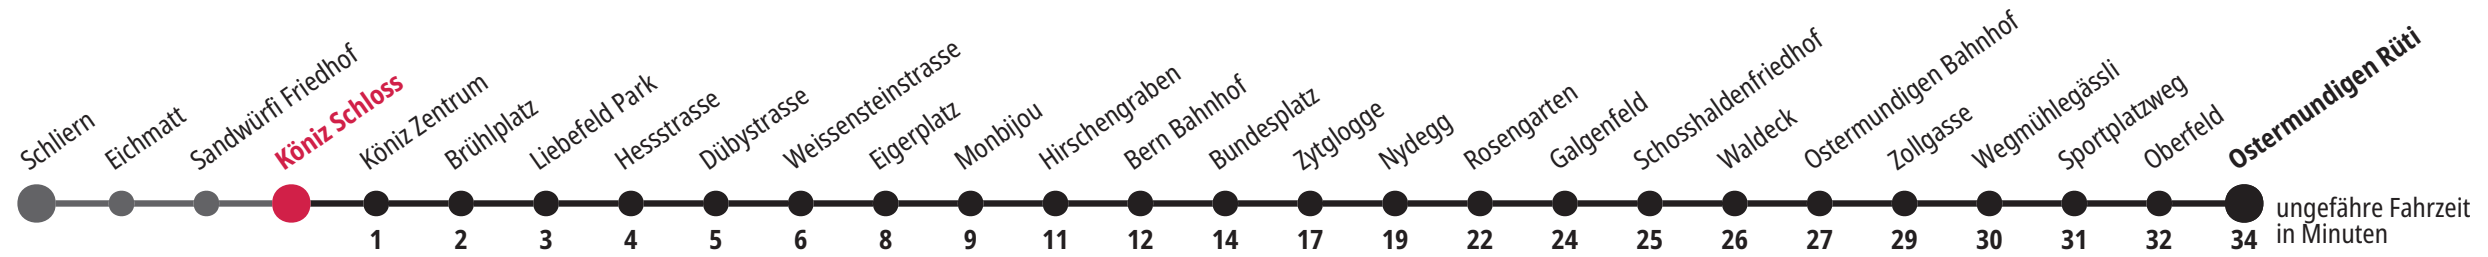

Köniz Schloss ▶▶▶ Ostermündigen Rütli

Gültig vom 17.02.2025 bis 13.12.2025

*Als Sonntage gelten zusätzlich: 25.12., 26.12., 01.01., 02.01., 18.04., 21.04., 29.05., 09.06., 01.08.

	Montag–Freitag	Samstag	Sonntag*	
5_h	34 42 51	35 50	36 58	5_h
6_h	01 07 13 19 25* 29 34 39 42* 44 47* 49 53* 55 59*	02 12 22 32 42 52	13 28 43 58	6_h
7_h	01 04* 06 10* 12 16* 18 22* 24 28* 30 34* 36 40 42 46* 48 52* 54 58*	02 12 21 28 36 43 50 57	13 28 43 58	7_h
8_h	00 03▼ 06 09▼ 12 15▼ 18 23 28 34 39 44 49 54 59	05 12 20 27 35 42 50 56	13 28 42 57	8_h
9_h	04 09 14 19 24 29 34 39 44 49 54 59	02 08 14 20 26 32 38 44 50 56	07 17 27 37 47 57	9_h
10_h	04 09 14 19 24 29 34 39 44 49 54 59	02 08 14 20 26 32 38 44 50 56	07 17 27 35 42 50 57	10_h
11_h	04 09 14 19 24 29 34 39 44 49_M 49_F 54 59	02 08 14 20 26 32 38 44 50 56	06 13 21 28 36 43 51 58	11_h
12_h	04 09 14 19 24 29 34 39 44 49 54 59	02 08 14 20 26 32 38 44 46 54 59	06 13 21 28 36 43 51 57	12_h
13_h	04 09 14 19 24 29 34 39 44 49 54 59	04 09 14 16 24 29 34 39 44 46 54 59	05 12 20 27 35 42 49 55	13_h
14_h	04 09 14 19 24 29 34 39 44 49 54 58	04 09 13 16 24 29 34 39 44 46 54 59	01 07 13 19 25 31 37 43 49 55	14_h
15_h	02 06 11 16 21 26 31 36 41 46 52 58	04 09 14 15 24 29 34 39 43 47 51 55 59	01 07 13 19 25 31 37 43 49 55	15_h
16_h	01* 04 07* 10* 12 16* 18 22* 24 28* 30 34* 36 40* 42 46* 48 52* 54 58*	03 07 11 15 19 23 27 31 35 39 43 47 51 55 59	01 07 13 19 25 31 37 43 49 55	16_h
17_h	00 04* 06 10* 12 16* 18 22* 24 28* 30 34* 36 40* 42 46* 49 52* 55 58*	03 07 11 15 19 23 27 31 36 41 46 51 56	01 07 13 19 25 32 38 44 50 56	17_h
18_h	01 04* 07 10* 13 16* 19 22* 25 28* 31 36 41 46 51 57	01 06 13 19 25 31 37 43 51 58	02 08 14 21 28 36 43 51 58	18_h
19_h	03 09 15 21 27 35 42 50 57	06 13 21 28 36 43 51 58	06 13 21 28 36 43 51 58	19_h
20_h	07 17 28 38 48 58	08 18 28 38 48 58	08 18 28 38 48 58	20_h
21_h	08 18 28 38 48 58	08 18 28 38 48 58	08 18 28 38 48 58	21_h
22_h	08 18 28 38_F 40_M 48_F 55_M 58_F	08 18 28 38 48 58	09 19 29 41 56	22_h
23_h	08_F 10_M 18_F 25_M 28_F 38_F 42_M 48_F 58_F	08 18 28 38 48 58	11 26 43	23_h
0_h	01_M 09_F 15_M 19_F 29_F 34_M 43_F 51_F 59_F	09 19 29 43 51▼ 59▼	02 14_X 34_X	0_h
1_h	03_F▼	03▼		1_h

× fährt bis Eigerplatz   ▼ fährt bis Bern Bahnhof   * fährt bis Wegmühlegässli   F Freitag   M Montag – Donnerstag

Für Anschlüsse und Einhaltung der Abfahrtszeiten besteht keine Gewähr.

Infos zur Mobilität in der Stadt und Region Bern

Kundendienst-Hotline: 031 321 88 44
Webseite: bernmobil.ch

Persönliche Beratung und Verkauf:
BERNMOBIL Info & Tickets, Bubenbergplatz 5, Bern

Aktuelle Infos zur Haltestelle und Verkehrsmeldungen

QR-Code scannen und Ihre nächsten Abfahrten in Echtzeit sehen
öV Plus App: Fahrplan und Tickets schweizweit