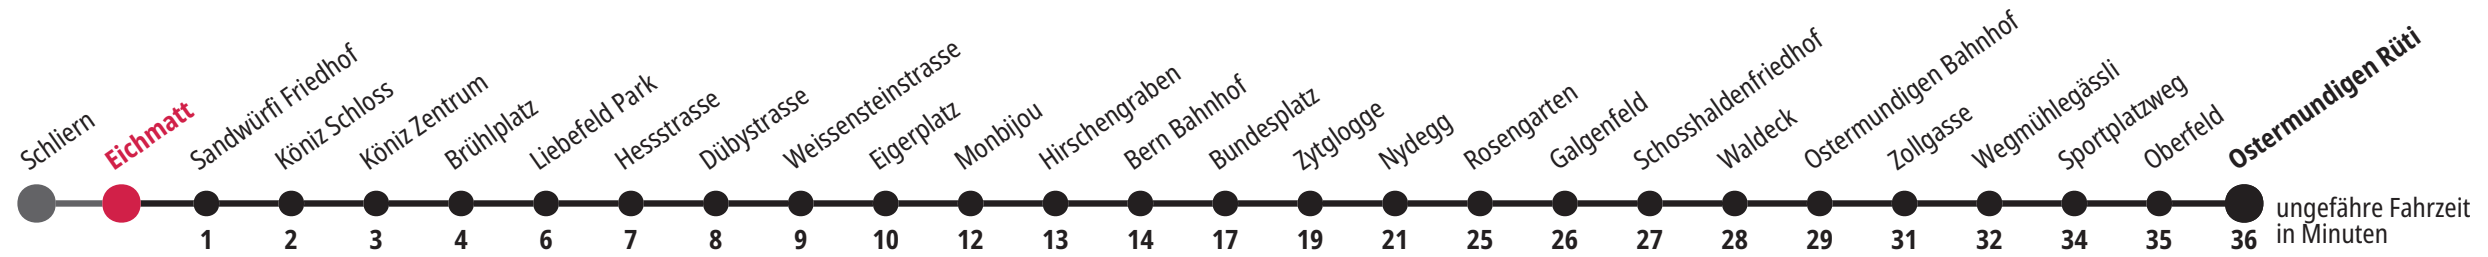

Eichmatt ▶▶ Ostermundigen Rütli

Gültig vom 17.02.2025 bis 13.12.2025

*Als Sonntage gelten zusätzlich: 25.12., 26.12., 01.01., 02.01., 18.04., 21.04., 29.05., 09.06., 01.08.

	Montag–Freitag	Samstag	Sonntag*	
5_h	32 39 49 59	33 48	33 56	5_h
6_h	05 11 17 23* 27 32 37 42 47 53 59	00 10 20 30 40 50	11 26 41 56	6_h
7_h	04 10 16 22 28 34 40 46 52 58	00 10 19 26 34 41 48 55	11 26 41 56	7_h
8_h	04 10 16 21 26 32 37 42 47 52 57	03 10 18 25 33 40 48 54	11 26 40 55	8_h
9_h	02 07 12 17 22 27 32 37 42 47 52 57	00 06 12 18 24 30 36 42 48 54	05 15 25 35 45 55	9_h
10_h	02 07 12 17 22 27 32 37 42 47 52 57	00 06 12 18 24 30 36 42 48 54	05 15 25 33 40 48 55	10_h
11_h	02 07 12 17 22 27 32 37 42 47_M 47_F 52 57	00 06 12 18 24 30 36 42 48 54	03 10 18 25 33 40 48 55	11_h
12_h	02 07 12 17 22 27 32 37 42 47 52 57	00 06 12 18 24 30 36 42 44 52 57	03 10 18 25 33 40 48 55	12_h
13_h	02 07 12 17 22 27 32 37 42 47 52 57	02 07 12 14 22 27 32 37 42 44 52 57	03 10 18 25 33 40 47 53 59	13_h
14_h	02 07 12 17 22 27 32 37 42 47 52 56	02 07 11 14 22 27 32 37 42 44 52 57	05 11 17 23 29 35 41 47 53 59	14_h
15_h	00 04 09 14 19 24 29 33 38 43 50 56 58*	02 07 12 13 22 27 32 37 41 45 49 53 57	05 11 17 23 29 35 41 47 53 59	15_h
16_h	02 04* 10 16 22 28 34 40 46 52 58	01 05 09 13 17 21 25 29 33 37 41 45 49 53 57	05 11 17 23 29 35 41 47 53 59	16_h
17_h	04 10 16 22 28 34 40 46 52 58	01 05 09 13 17 21 25 29 34 39 44 49 54 59	05 11 17 23 29 35 41 47 53 59	17_h
18_h	04 10 16 22 28 33 38 43 48 55	04 10 16 22 28 34 40 48 55	05 11 18 25 33 40 48 55	18_h
19_h	01 07 13 19 25 33 40 48 55	03 10 18 25 33 40 48 55	03 10 18 25 33 40 48 55	19_h
20_h	05 15 25 35 45 55	05 15 26 36 46 56	06 16 26 36 46 56	20_h
21_h	05 15 25 35 45 55	06 16 26 36 46 56	06 16 26 36 46 56	21_h
22_h	06 16 26 36_F 38_M 46_F 53_M 56_F	06 16 26 36 46 56	08 18 28 40 55	22_h
23_h	06_F 08_M 16_F 23_M 26_F 36_F 40_M 46_F 56_F 59_M	06 16 26 36 46 56	10 25 42	23_h
0_h	07_F 14_M 17_F 27_F 33_M 41_F 49_F 57_F	07 17 27 41 49_▼ 57_▼	01 12_x 32_x	0_h
1_h	01_F	01_▼		1_h

× fährt bis Eigerplatz   ▼ fährt bis Bern Bahnhof   * fährt bis Wegmühlegässli   F Freitag   M Montag – Donnerstag

Für Anschlüsse und Einhaltung der Abfahrtszeiten besteht keine Gewähr.

Infos zur Mobilität in der Stadt und Region Bern

Kundendienst-Hotline: 031 321 88 44
Webseite: bernmobil.ch

Persönliche Beratung und Verkauf:
BERNMOBIL Info & Tickets, Bubenbergplatz 5, Bern

Aktuelle Infos zur Haltestelle und Verkehrsmeldungen

QR-Code scannen und Ihre nächsten Abfahrten in Echtzeit sehen
» öV Plus App: Fahrplan und Tickets schweizweit