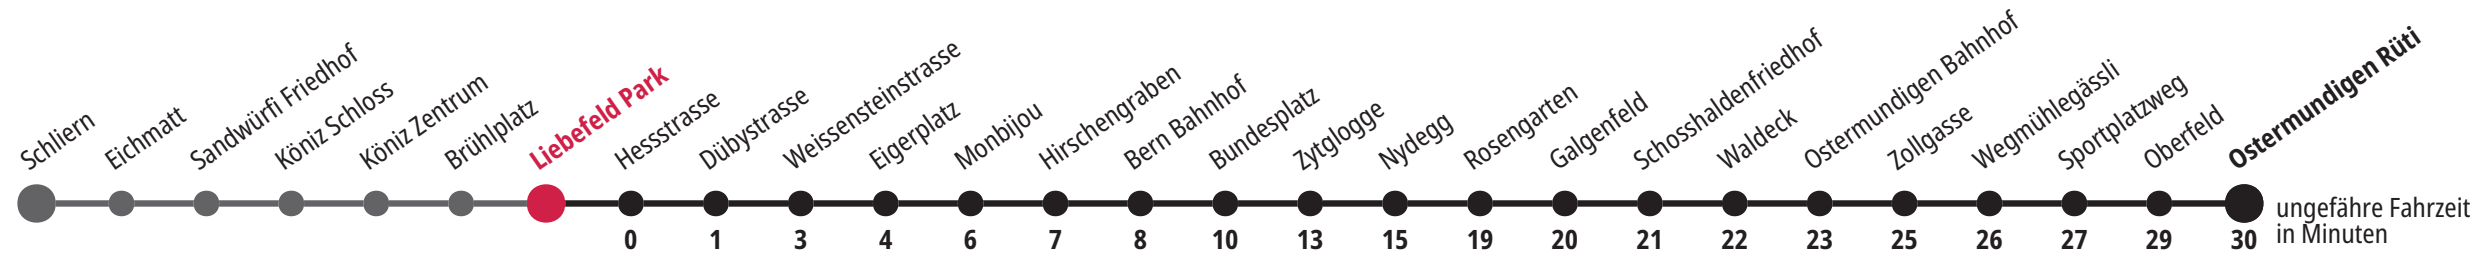

Liebefeld Park ▶▶▶ Ostermundigen Rütli

Gültig vom 17.02.2025 bis 13.12.2025

*Als Sonntage gelten zusätzlich: 25.12., 26.12., 01.01., 02.01., 18.04., 21.04., 29.05., 09.06., 01.08.

	Montag–Freitag	Samstag	Sonntag*	
5_h	38 45 55	39 54	39	5_h
6_h	05 11 17 23 29* 33 38 43 46* 48 51* 53 57* 59	06 16 26 36 46 56	02 17 32 47	6_h
7_h	03* 05 08* 10 14* 16 20* 22 26* 28 32* 34 38* 40 44 46 50* 52 56* 58	06 16 25 32 40 47 54	02 17 32 47	7_h
8_h	02* 04 07▼ 10 13▼ 16 19▼ 22 27 32 38 43 48 53 58	01 09 16 24 31 39 46 54	02 17 32 46	8_h
9_h	03 08 13 18 23 28 33 38 43 48 53 58	00 06 12 18 24 30 36 42 48 54	01 11 21 31 41 51	9_h
10_h	03 08 13 18 23 28 33 38 43 48 53 58	00 06 12 18 24 30 36 42 48 54	01 11 21 31 39 46 54	10_h
11_h	03 08 13 18 23 28 33 38 43 48 53_M 53_F 58	00 06 12 18 24 30 36 42 48 54	01 09 16 24 31 39 46 54	11_h
12_h	03 08 13 18 23 28 33 38 43 48 53 58	00 06 12 18 24 30 36 42 48 50 58	01 09 16 24 31 39 46 54	12_h
13_h	03 08 13 18 23 28 33 38 43 48 53 58	03 08 13 18 20 28 33 38 43 48 50 58	01 09 16 24 31 39 46 53 59	13_h
14_h	03 08 13 18 23 28 33 38 43 48 53 58	03 08 13 17 20 28 33 38 43 48 50 58	05 11 17 23 29 35 41 47 53 59	14_h
15_h	02 06 10 15 20 25 30 35 40 45 50 56	03 08 13 18 19 28 33 38 43 47 51 55 59	05 11 17 23 29 35 41 47 53 59	15_h
16_h	02 05* 08 11* 14* 16 20* 22 26* 28 32* 34 38* 40 44* 46 50* 52 56* 58	03 07 11 15 19 23 27 31 35 39 43 47 51 55 59	05 11 17 23 29 35 41 47 53 59	16_h
17_h	02* 04 08* 10 14* 16 20* 22 26* 28 32* 34 38* 40 44* 46 50* 53 56* 59	03 07 11 15 19 23 27 31 35 40 45 50 55	05 11 17 23 29 35 41 47 53 59	17_h
18_h	02* 05 08* 11 14* 17 20* 23 26* 29 32* 35 40 45 50 55	00 05 10 16 22 28 34 40 46 54	05 11 17 24 31 39 46 54	18_h
19_h	01 07 13 19 25 31 39 46 54	01 09 16 24 31 39 46 54	01 09 16 24 31 39 46 54	19_h
20_h	01 11 21 31 41 51	01 11 21 32 42 52	01 12 22 32 42 52	20_h
21_h	01 11 21 31 41 51	02 12 22 32 42 52	02 12 22 32 42 52	21_h
22_h	01 12 22 32 42_F 44_M 52_F 59_M	02 12 22 32 42 52	02 12 22 32 44 59	22_h
23_h	02_F 12_F 14_M 22_F 29_M 32_F 42_F 46_M 52_F	02 12 22 32 42 52	14 29 46	23_h
0_h	02_F 05_M 12_F 19_M 22_F 32_F 38_M 46_F 54_F▼	02 12 22 32 46 54▼	05 17_x 37_x	0_h
1_h	02_F▼ 06_F▼	02▼ 06▼		1_h

× fährt bis Eigerplatz   ▼ fährt bis Bern Bahnhof   * fährt bis Wegmühlegässli   F Freitag   M Montag – Donnerstag

Für Anschlüsse und Einhaltung der Abfahrtszeiten besteht keine Gewähr.

Infos zur Mobilität in der Stadt und Region Bern

Kundendienst-Hotline: 031 321 88 44
Webseite: bernmobil.ch

Persönliche Beratung und Verkauf:
BERN MOBIL Info & Tickets, Bubenbergplatz 5, Bern

Aktuelle Infos zur Haltestelle und Verkehrsmeldungen

QR-Code scannen und Ihre nächsten Abfahrten in Echtzeit sehen
öV Plus App: Fahrplan und Tickets schweizweit