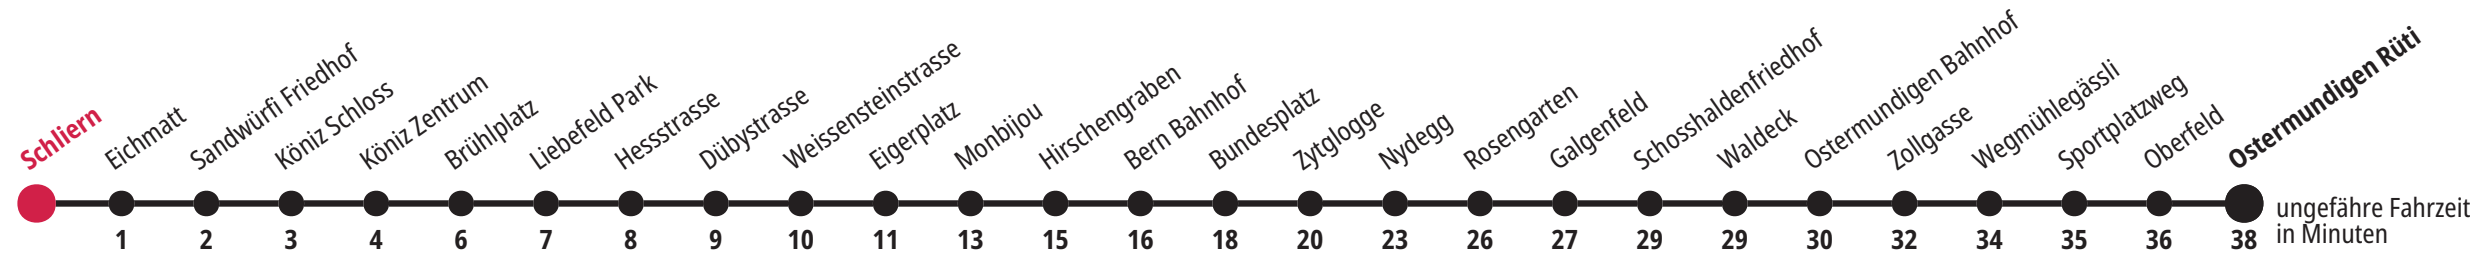

Schliern ▶▶▶ Ostermundigen Rütli

Gültig vom 17.02.2025 bis 13.12.2025

*Als Sonntage gelten zusätzlich: 25.12., 26.12., 01.01., 02.01., 18.04., 21.04., 29.05., 09.06., 01.08.

	Montag–Freitag												Samstag												Sonntag*																								
5_h	31	38	48	58									32	47	59					32	55	5_h																											
6_h	04	10	16	22*	26	31	36	41	46	52	58	09	19	29	39	49	59					10	25	40	55	6_h																							
7_h	03	09	15	21	27	33	39	45	51	57									09	18	25	33	40	47	54					10	25	40	55	7_h															
8_h	03	09	15	20	25	30	35	40	45	50	55									02	09	17	24	32	39	46	52	58					10	25	39	54	8_h												
9_h	00	05	10	15	20	25	30	35	40	45	50	55									04	10	16	22	28	34	40	46	52	58					04	14	24	34	44	54	9_h								
10_h	00	05	10	15	20	25	30	35	40	45	50	55									04	10	16	22	28	34	40	46	52	58					04	14	24	32	39	47	54	10_h							
11_h	00	05	10	15	20	25	30	35	40	45_M	45_F	50	55									04	10	16	22	28	34	40	46	52	58					02	09	17	24	32	39	47	54	11_h					
12_h	00	05	10	15	20	25	30	35	40	45	50	55									04	10	16	22	28	34	40	42	50	55					02	09	17	24	32	39	47	54	12_h						
13_h	00	05	10	15	20	25	30	35	40	45	50	55									00	05	10	12	20	25	30	35	40	42	50	55					02	09	17	24	32	39	46	52	58	13_h			
14_h	00	05	10	15	20	25	30	35	40	45	50	54	58									00	05	10	12	20	25	30	35	40	42	50	55					04	10	16	22	28	34	40	46	52	58	14_h	
15_h	02	07	12	17	22	27	32	37	42	48	54	57*									00	05	10	11	20	25	30	35	39	43	47	51	55	59					04	10	16	22	28	34	40	46	52	58	15_h
16_h	00	03*	09	15	21	27	33	39	45	51	57									03	07	11	15	19	23	27	31	35	39	43	47	51	55	59					04	10	16	22	28	34	40	46	52	58	16_h
17_h	03	09	15	21	27	33	39	45	51	57									03	07	12	16	20	24	28	33	38	43	48	53	58					04	10	16	22	28	34	40	46	52	58	17_h			
18_h	03	09	15	21	27	32	37	42	47	53	59									03	09	15	21	27	33	39	47	54					04	10	17	24	32	39	47	54	18_h								
19_h	05	11	17	23	31	38	46	53									02	09	17	24	32	39	47	54					02	09	17	24	32	39	47	54	19_h												
20_h	03	13	24	34	44	54									04	14	25	35	45	55					05	15	25	35	45	55	20_h																		
21_h	04	14	24	34	44	54									05	15	25	35	45	55					05	15	25	35	45	55	21_h																		
22_h	05	15	25	35_F	37_M	45_F	52_M	55_F									05	15	25	35	45	55					06	16	26	38	53	22_h																	
23_h	05_F	07_M	15_F	22_M	25_F	35_F	39_M	45_F	55_F	58_M									05	15	25	35	45	55					08	23	40	59	23_h																
0_h	06_F	12_M	16_F	26_F	31_M	40_F	48_F	56_F									06	16	26	40	48_▼	56_▼					11_×	31_×	0_h																				
1_h	00_F																	00_▼					1_h																										

× fährt bis Eigerplatz   ▼ fährt bis Bern Bahnhof   * fährt bis Wegmühlegässli   F Freitag   M Montag – Donnerstag

Für Anschlüsse und Einhaltung der Abfahrtszeiten besteht keine Gewähr.

Infos zur Mobilität in der Stadt und Region Bern

Kundendienst-Hotline: 031 321 88 44
Webseite: bernmobil.ch

Persönliche Beratung und Verkauf:
BERNMOBIL Info & Tickets, Bubenbergplatz 5, Bern

Aktuelle Infos zur Haltestelle und Verkehrsmeldungen

QR-Code scannen und Ihre nächsten Abfahrten in Echtzeit sehen
» öV Plus App: Fahrplan und Tickets schweizweit