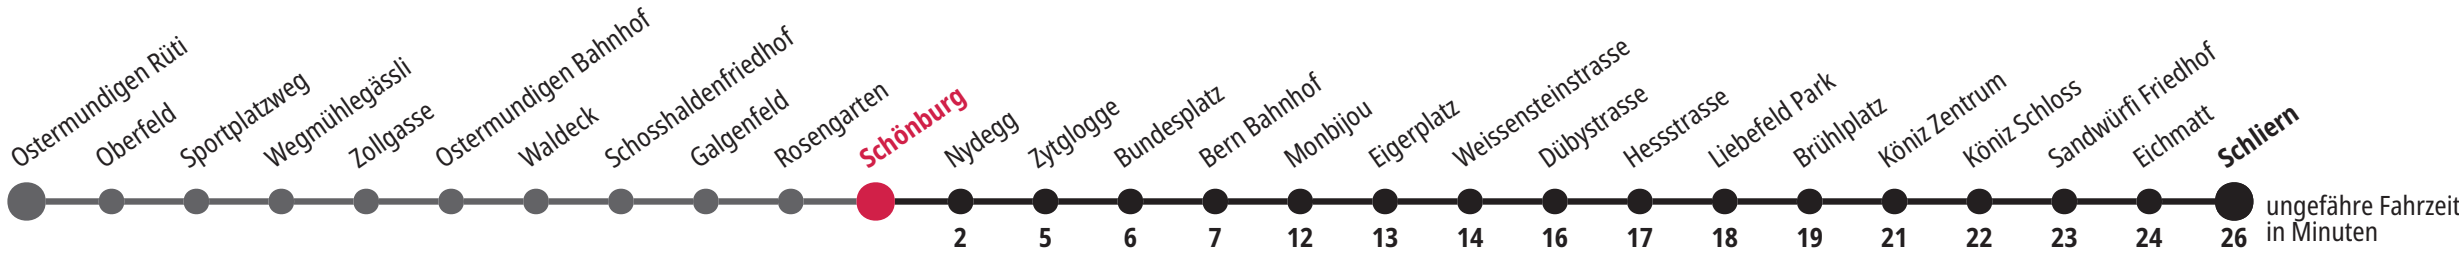

Schönburg ▶▶▶ Schliern

Gültig vom 17.02.2025 bis 13.12.2025

*Als Sonntage gelten zusätzlich: 25.12., 26.12., 01.01., 02.01., 18.04., 21.04., 29.05., 09.06., 01.08.

	Montag–Freitag	Samstag	Sonntag*	
5_h	38 45 55	39 54	40 59	5_h
6_h	05 13 20 26 32 38 44 50 53▼ 56	06 16 26 36 46 56	14 29 44 59	6_h
7_h	00▼ 02 06▼ 08 12▼ 14 18▼ 20 24▼ 26 30▼ 32 36▼ 38 42▼ 44 48▼ 50 54 56	06 15 22 30 37 45 53 59	14 29 44 59	7_h
8_h	00▼ 02 05▼ 07 12 15_x 17 20_x 22 27 30_x 32 37 39_x 42 44_x 47 52 57	06 14 21 29 36 44 51 59	14 29 43 54	8_h
9_h	02 07 12 17 22 27 32 37 42 47 52 57	06 13 19 25 31 37 43 49 55	04 14 24 34 44 54	9_h
10_h	02 07 12 17 22 27 32 37 42 47 52 57	01 07 13 19 25 31 37 43 49 55	04 14 21 29 36 44 51 59	10_h
11_h	02 07 12 17 22 27 32 37 42 47 52 57	01 07 13 19 25 31 37 43 49 55	06 14 21 29 36 44 51 59	11_h
12_h	02 07 12 17 22 27 32 37 42 47 52 57	01 07 13 19 25 31 37 43 49 55	06 14 21 29 36 44 51 59	12_h
13_h	02 07 12 17 22 27 32 37 42 47 52 57	01 07 12 17 22 27 32 37 42 47 52 57	06 14 21 29 36 44 50 56	13_h
14_h	02 07 12 17 22 27 32 37 42 47 52 57	02 07 12 17 22 27 32 37 42 47 52 57	02 08 14 20 26 32 38 44 50 56	14_h
15_h	02 07 12 17 22 27 32 37 42 47 52 55 58▼	02 07 12 17 22 27 32 37 42 47 52 57	02 08 14 20 26 32 38 44 50 56	15_h
16_h	01 04▼ 06 10▼ 12 16▼ 18 22▼ 24 28▼ 30 34▼ 36 40▼ 42 46▼ 48 52▼ 54 58▼	02 07 12 16 20 24 28 32 36 40 44 48 52 56	02 08 14 20 26 32 38 44 50 56	16_h
17_h	00 04▼ 06 10▼ 12 16▼ 18 22▼ 24 28▼ 30 34▼ 36 40▼ 42 46▼ 48 52▼ 54 58▼	00 04 08 12 16 20 24 28 32 37 42 45_x 47 52 57	02 08 14 20 26 32 38 44 50 56	17_h
18_h	00 04▼ 06 10▼ 12 16▼ 18 22▼ 25 28_x 30 33_x 35 39_x 41 44_x 45_x 47 51_x 53 56_x 59	02 05_x 07 13 17_x 19 25 31 37 40_x 44 51 55_x 59	02 08 14 17_x 21 29 36 41_x 44 51 59	18_h
19_h	02_x 05 07_x 08_x 11 14_x 17 23 29 36 41_x 44 50_x 54	06 14 18_x 21 29 36 44 54 59_x	06 14 21 29 36 44 54 59_x	19_h
20_h	04 08_x 14 24 29_x 34 44 54	04 14 24 27_x 34 44 54	04 14 24 29_x 34 44 54	20_h
21_h	04 14 24 34 44 54	04 14 24 34 44 54	04 14 24 34 44 54	21_h
22_h	04 14 24 34 44 49_x 54_F 58_M	04 14 24 34 44 54	04 09_x 15 25 35 45 59	22_h
23_h	04_F 13_M 14_F 17_x 24_F 28_M 34_F 44_F 45_M 54_F	04 14 24 34 44 54	07_x 14 29 46	23_h
0_h	04_F 05_M 10_x 14_F 24_F 27_x 35_F 46_x 46_F 54_x	04 14 24 35 46 54_x	06 09_x 25_x 45_x	0_h
1_h	03_x 13_x 18_x 32_x	03_x 13_x 18_x 33_x		1_h

× fährt bis Bern Bahnhof ▼ fährt bis Köniz Schloss F Freitag M Montag – Donnerstag

Für Anschlüsse und Einhaltung der Abfahrtszeiten besteht keine Gewähr.

Infos zur Mobilität in der Stadt und Region Bern

Kundendienst-Hotline: 031 321 88 44
Webseite: bernmobil.ch

Persönliche Beratung und Verkauf:
BERN MOBIL Info & Tickets, Bubenbergplatz 5, Bern

Aktuelle Infos zur Haltestelle und Verkehrsmeldungen

QR-Code scannen und Ihre nächsten Abfahrten in Echtzeit sehen
» öV Plus App: Fahrplan und Tickets schweizweit