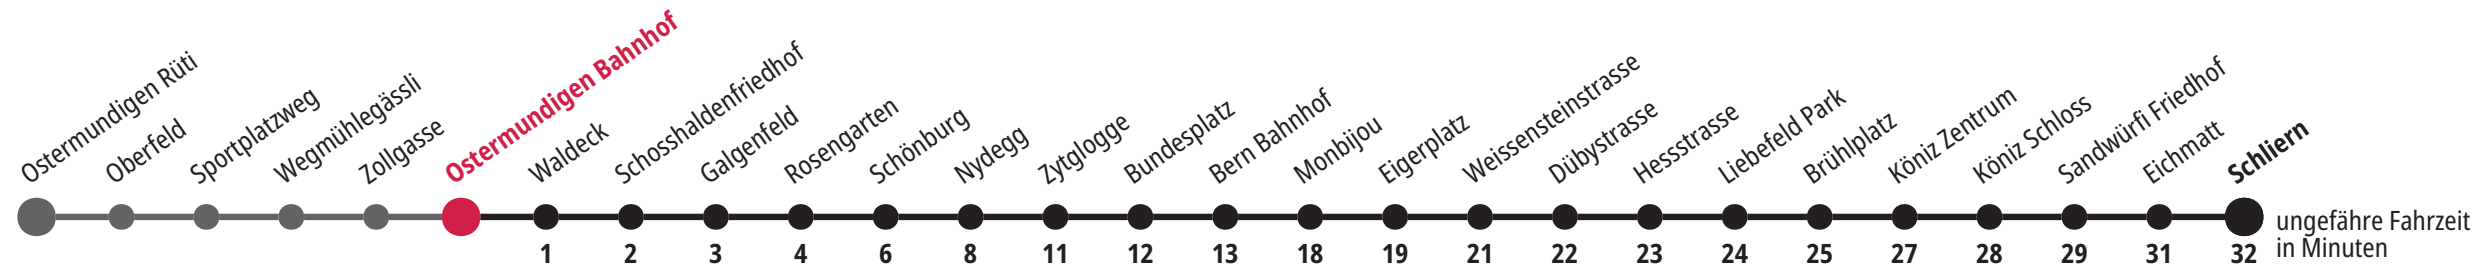

Ostermundigen Bahnhof ▶▶▶ Schlieren

Gültig vom 17.02.2025 bis 13.12.2025

*Als Sonntage gelten zusätzlich: 25.12., 26.12., 01.01., 02.01., 18.04., 21.04., 29.05., 09.06., 01.08.

	Montag–Freitag	Samstag	Sonntag*	
5_h	33 40 50	33 48	35 53	5_h
6_h	00 08 15 21 27 33 38 44 46_▼ 50 53_▼ 56 59_▼	00 10 20 30 40 50	08 23 38 53	6_h
7_h	02 05_▼ 08 11_▼ 14 17_▼ 20 23_▼ 26 29_▼ 32 35_▼ 38 41_▼ 44 47 50 53_▼ 56 59_▼	00 09 16 24 31 39 47 54	08 23 38 53	7_h
8_h	01 06 08_× 11 13_× 16 21 23_× 26 31 33_× 36 38_× 41 46 51 56	01 09 16 24 31 38 45 53	08 23 38 49 59	8_h
9_h	01 06 11 16 21 26 31 36 41 46 51 56	00 07 13 19 25 31 37 43 49 55	09 19 29 39 49 59	9_h
10_h	01 06 11 16 21 26 31 36 41 46 51 56	01 07 13 19 25 31 37 43 49 55	09 16 24 31 39 46 54	10_h
11_h	01 06 11 16 21 26 31 36 41 46 51 56	01 07 13 19 25 31 37 43 49 55	01 08 15 23 30 38 45 53	11_h
12_h	01 06 11 16 21 26 31 36 41 46 51 56	01 07 13 19 25 31 37 43 49 55	00 08 15 23 30 38 45 53	12_h
13_h	01 06 11 16 21 26 31 36 41 46 51 56	01 06 11 16 21 26 31 36 41 46 51 56	00 08 15 23 30 38 44 50 56	13_h
14_h	01 06 11 16 21 26 31 36 41 46 51 56	01 06 11 16 21 26 31 36 41 46 51 56	02 08 14 20 26 32 38 44 50 56	14_h
15_h	01 06 11 16 21 26 31 36 41 46 49 52_▼ 55 58_▼	01 06 11 16 21 26 31 36 41 46 51 56	02 08 14 20 26 32 38 44 50 56	15_h
16_h	00 03_▼ 06 09_▼ 12 15_▼ 18 21_▼ 24 27_▼ 30 33_▼ 36 39_▼ 42 45_▼ 48 51_▼ 54 57_▼	01 06 10 14 18 22 26 30 34 38 42 46 50 54 58	02 08 14 20 26 32 38 44 50 56	16_h
17_h	00 03_▼ 06 09_▼ 12 15_▼ 18 21_▼ 24 27_▼ 30 33_▼ 36 39_▼ 42 46_▼ 48 52_▼ 54 58_▼	02 06 10 14 18 22 26 31 36 39_× 41 46 51 56 59_×	02 08 14 20 26 32 38 44 50 56	17_h
18_h	00 04_▼ 06 10_▼ 12 16_▼ 19 22_× 24 27_× 29 32_× 35 37_× 39_× 41 45_× 47 50_× 53 56_× 59	01 07 11_× 13 19 25 31 34_× 38 45 49_× 53	02 08 11_× 15 23 30 35_× 38 45 53	18_h
19_h	01_× 02_× 05 08_× 11 17 23 30 35_× 38 44_× 48 58	00 08 12_× 15 23 30 38 48 53_× 58	00 08 15 23 30 38 48 53_× 58	19_h
20_h	01_× 08 18 23_× 28 38 48 58	08 18 21_× 28 38 48 58	08 18 23_× 28 38 48 58	20_h
21_h	08 18 28 38 48 58	08 18 28 38 48 58	08 18 28 38 48 58	21_h
22_h	08 18 28 38 43_× 48_F 52_M 58_F	08 18 28 38 48 58	03_× 09 19 29 39 53	22_h
23_h	08_M 09_F 12_× 19_F 23_M 29_F 39_F 40_M 49_F 59_F	08 18 28 38 48 58	01_× 08 23 40	23_h
0_h	00_M 05_× 09_F 19_F 21_× 29_F 40_× 40_F 49_× 57_×	08 18 29 40 49_× 57_×	00 03_× 19_× 39_×	0_h
1_h	07_× 12_× 27_×	07_× 12_× 28_×		1_h

× fährt bis Bern Bahnhof   ▼ fährt bis Köniz Schloss   F Freitag   M Montag – Donnerstag

Für Anschlüsse und Einhaltung der Abfahrtszeiten besteht keine Gewähr.

Infos zur Mobilität in der Stadt und Region Bern

Kundendienst-Hotline: 031 321 88 44
Webseite: bernmobil.ch

Persönliche Beratung und Verkauf:
BERN MOBIL Info & Tickets, Bubenbergplatz 5, Bern

Aktuelle Infos zur Haltestelle und Verkehrsmeldungen

QR-Code scannen und Ihre nächsten Abfahrten in Echtzeit sehen
» öV Plus App: Fahrplan und Tickets schweizweit