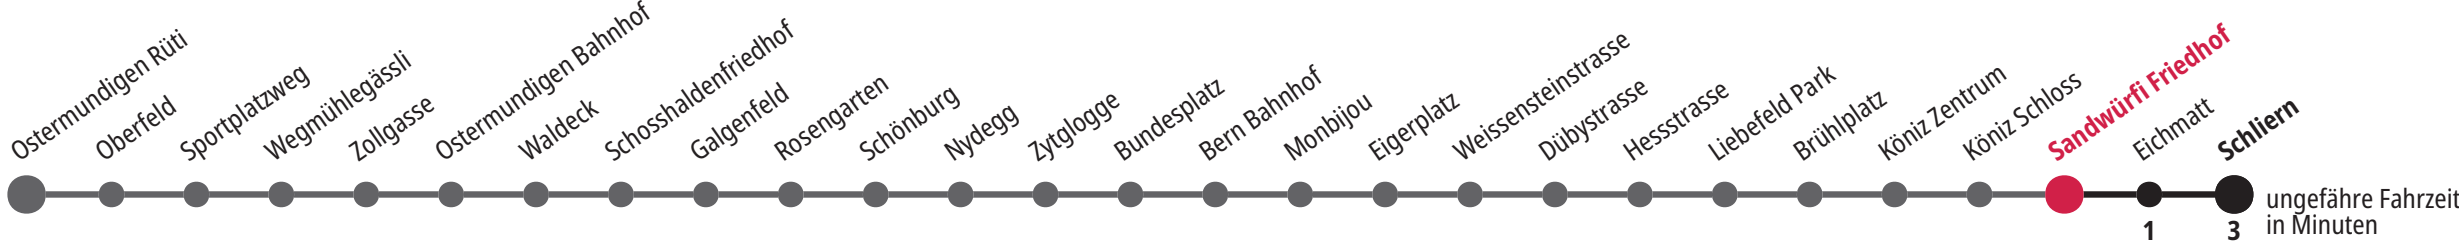

Sandwürfi Friedhof ▶▶▶ Schliern

Gültig vom 17.02.2025 bis 13.12.2025

*Als Sonntage gelten zusätzlich: 25.12., 26.12., 01.01., 02.01., 18.04., 21.04., 29.05., 09.06., 01.08.

	Montag–Freitag													Samstag										Sonntag*																			
5_h	27_F	27_M	34_M	34_F	44_M	44_F	52	58							27	42	54	59										28	51	59			5_h										
6_h	00	07	15	17	25	27	33	35	42	48	54	56_M	56_F	11	14	26	36	46	56									16	19	34	49			6_h									
7_h	00	07	13	19	25	31	37	44	50	56				06	16	26	32	35	42	50	57							04	19	34	49			7_h									
8_h	02	08	14	17	20	26	31	36	41	46	51	56		05	14	21	28	36	43	51	58							04	19	34	49			8_h									
9_h	01	06	11	16	20	25	30	35	40	45	50	55		05	07	14	19	22	29	36	42	48	54				05	16	26	36	46	56			9_h								
10_h	00	05	10	15	20	25	30	35	40	45	50	55		00	07	13	19	25	31	37	43	49	55				06	16	26	33	36	43	51	58			10_h						
11_h	00	05	10	15	20	25	30	35	40	45	50	55		01	07	13	19	25	31	37	43	49	55				06	13	21	28	37	44	52	59			11_h						
12_h	00	05	10	15	20	25	30	35	40	45	50	55		01	07	13	19	25	31	37	43	47	49	55				07	14	22	29	37	44	52	59			12_h					
13_h	00	05	10	15	20	25	30	35	40	45	50	56		01	07	13	17	19	25	31	36	41	46	51	56				07	14	22	29	37	44	52	55	59			13_h			
14_h	01	06	11	16	21	26	31	36	41	46	51	54	56		01	06	11	16	21	26	31	36	41	46	51	56				07	13	19	25	31	37	43	49	55			14_h		
15_h	01	06	11	16	21	26	31	36	41	46	51	56		01	06	11	16	21	26	31	36	38	41	46	51	54	56			01	07	13	19	25	31	37	43	49	55			15_h	
16_h	01	06	11	16	19	25	32	38	44	50	56			01	06	11	14	16	21	26	31	36	40	44	48	52	56			01	07	13	19	25	31	37	43	49	55			16_h	
17_h	02	08	14	20	26	32	38	44	50	56				00	04	08	12	16	20	24	28	32	36	40	44	48	52	56			01	07	13	19	25	31	37	43	49	55			17_h
18_h	02	08	14	20	26	32	38	44	49	54	59			00	05	10	15	20	25	30	36	42	48	54				01	07	13	19	25	31	37	44	52	59			18_h			
19_h	05	11	17	23	29	35	41	47	53					00	07	14	22	29	37	44	52	59						07	14	22	29	37	44	52	59			19_h					
20_h	00	08	18	28	37	47	57							07	17	27	37	47	57										07	17	27	37	47	57			20_h						
21_h	07	17	27	37	47	57								07	17	27	37	47	57										07	17	27	37	47	57			21_h						
22_h	07	17	27	37	47	57								07	17	27	37	47	57										07	17	27	36	46	56			22_h						
23_h	07	17_F	21_M	27_F	35_M	36_F	46_F	50_M	56_F					07	17	27	37	47	57										06	20	35	50			23_h								
0_h	06_F	07_M	16_F	26_F	27_M	36_F	46_F	56_F						07	17	27	37	47	56										07	27							0_h						
1_h	07_F													07																								1_h					

F Freitag M Montag – Donnerstag

Für Anschlüsse und Einhaltung der Abfahrtszeiten besteht keine Gewähr.

Infos zur Mobilität in der Stadt und Region Bern
Kundendienst-Hotline: 031 321 88 44
Webseite: bernmobil.ch
Persönliche Beratung und Verkauf:
BERNMOBIL Info & Tickets, Bubenbergplatz 5, Bern

Aktuelle Infos zur Haltestelle und Verkehrsmeldungen
QR-Code scannen und Ihre nächsten Abfahrten in Echtzeit sehen
➡ öV Plus App: Fahrplan und Tickets schweizweit